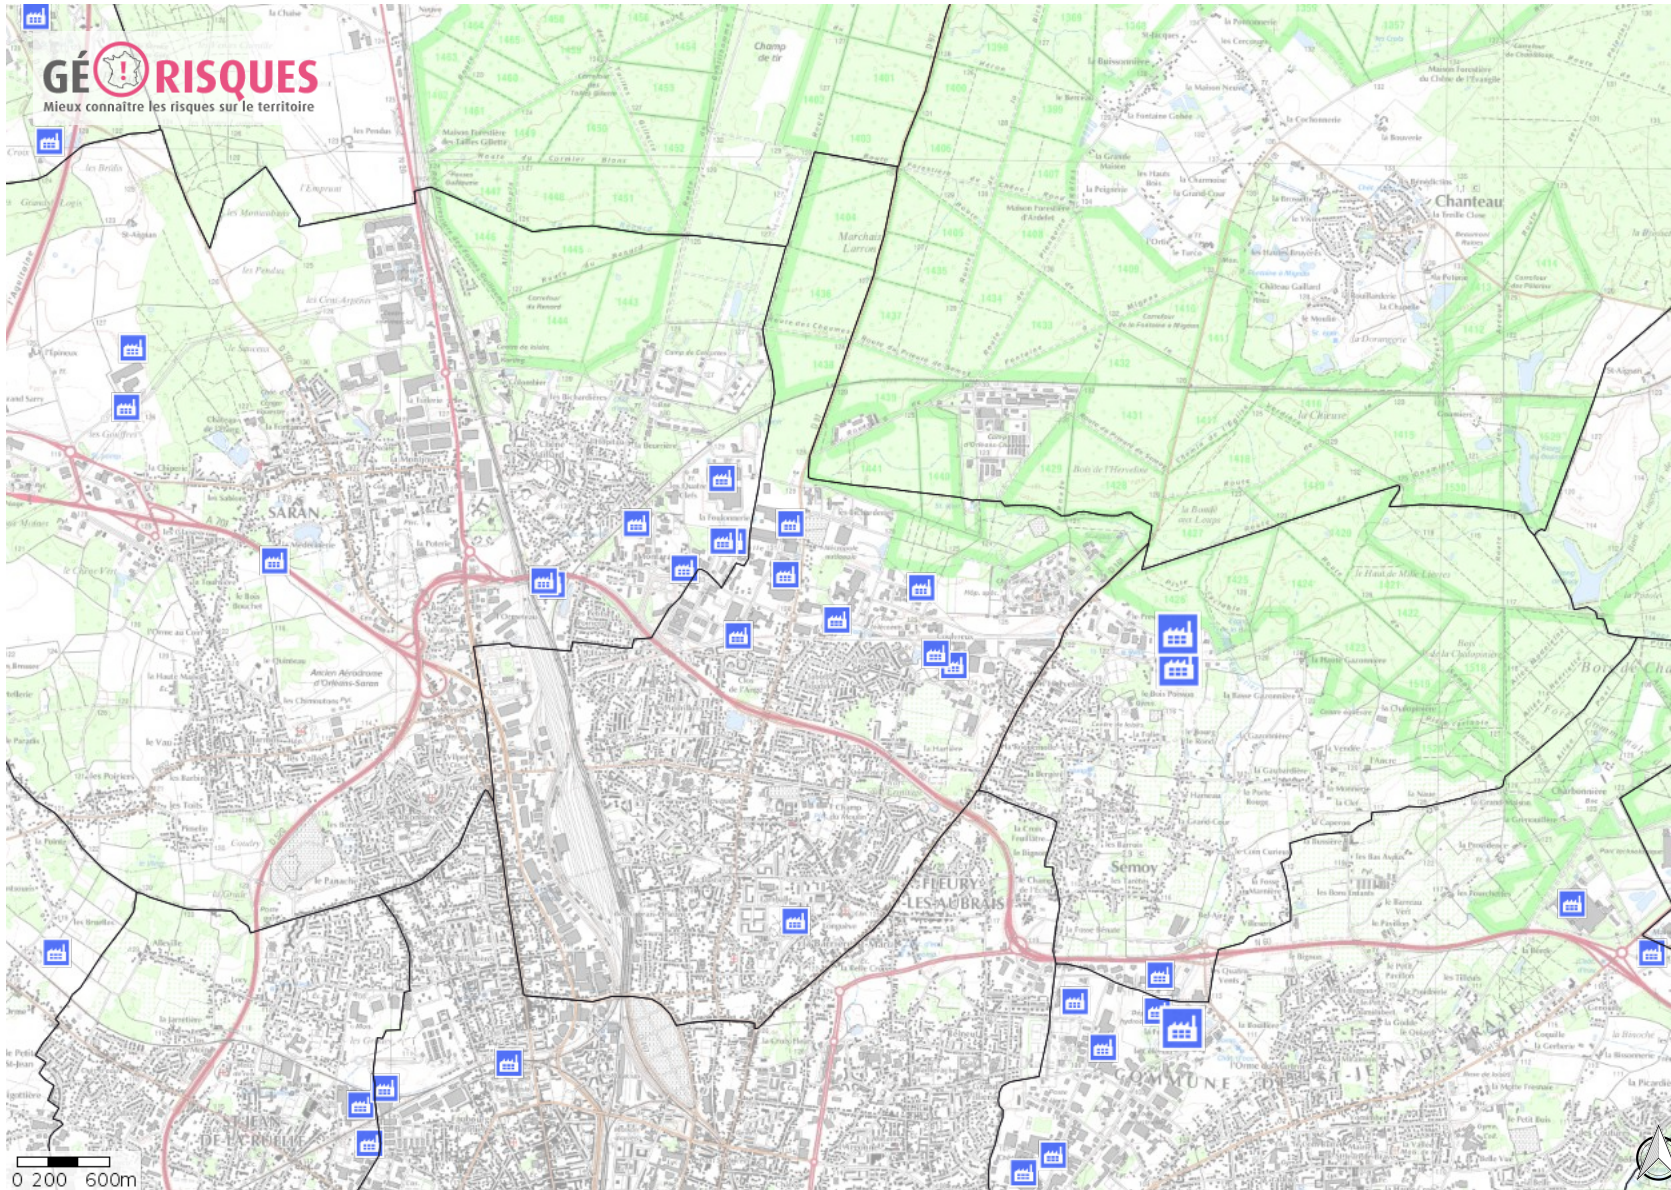

 Limite de commune

**Limites des départements**

 Limite de département

**Limites des régions**

 Limite de région

Nom de l'établissement (1)	Code postal	Commune	Régime en vigueur (2)	Statut SEVESO
<a href="#">CHECY DISTRIBUTION</a>	45430	CHECY	Enregistrement	Non Seveso
<a href="#">COLAS (ex SCREG OUEST)</a>	45430	CHECY	Enregistrement	Non Seveso
<a href="#">ORANGINA SUNTORY FRANCE PROD (OSFP)</a>	45430	CHECY	Enregistrement	Non Seveso
<a href="#">SABLES ET MINERAUX</a>	45430	CHECY	Enregistrement	Non Seveso
<a href="#">SOCCOIM VEOLIA PROPLETE</a>	45430	CHECY	Enregistrement	Non Seveso
<a href="#">TERR'LOIRE (Société Nouvelle)</a>	45430	CHECY	Enregistrement	Non Seveso

### Limites des communes

Limite de commune