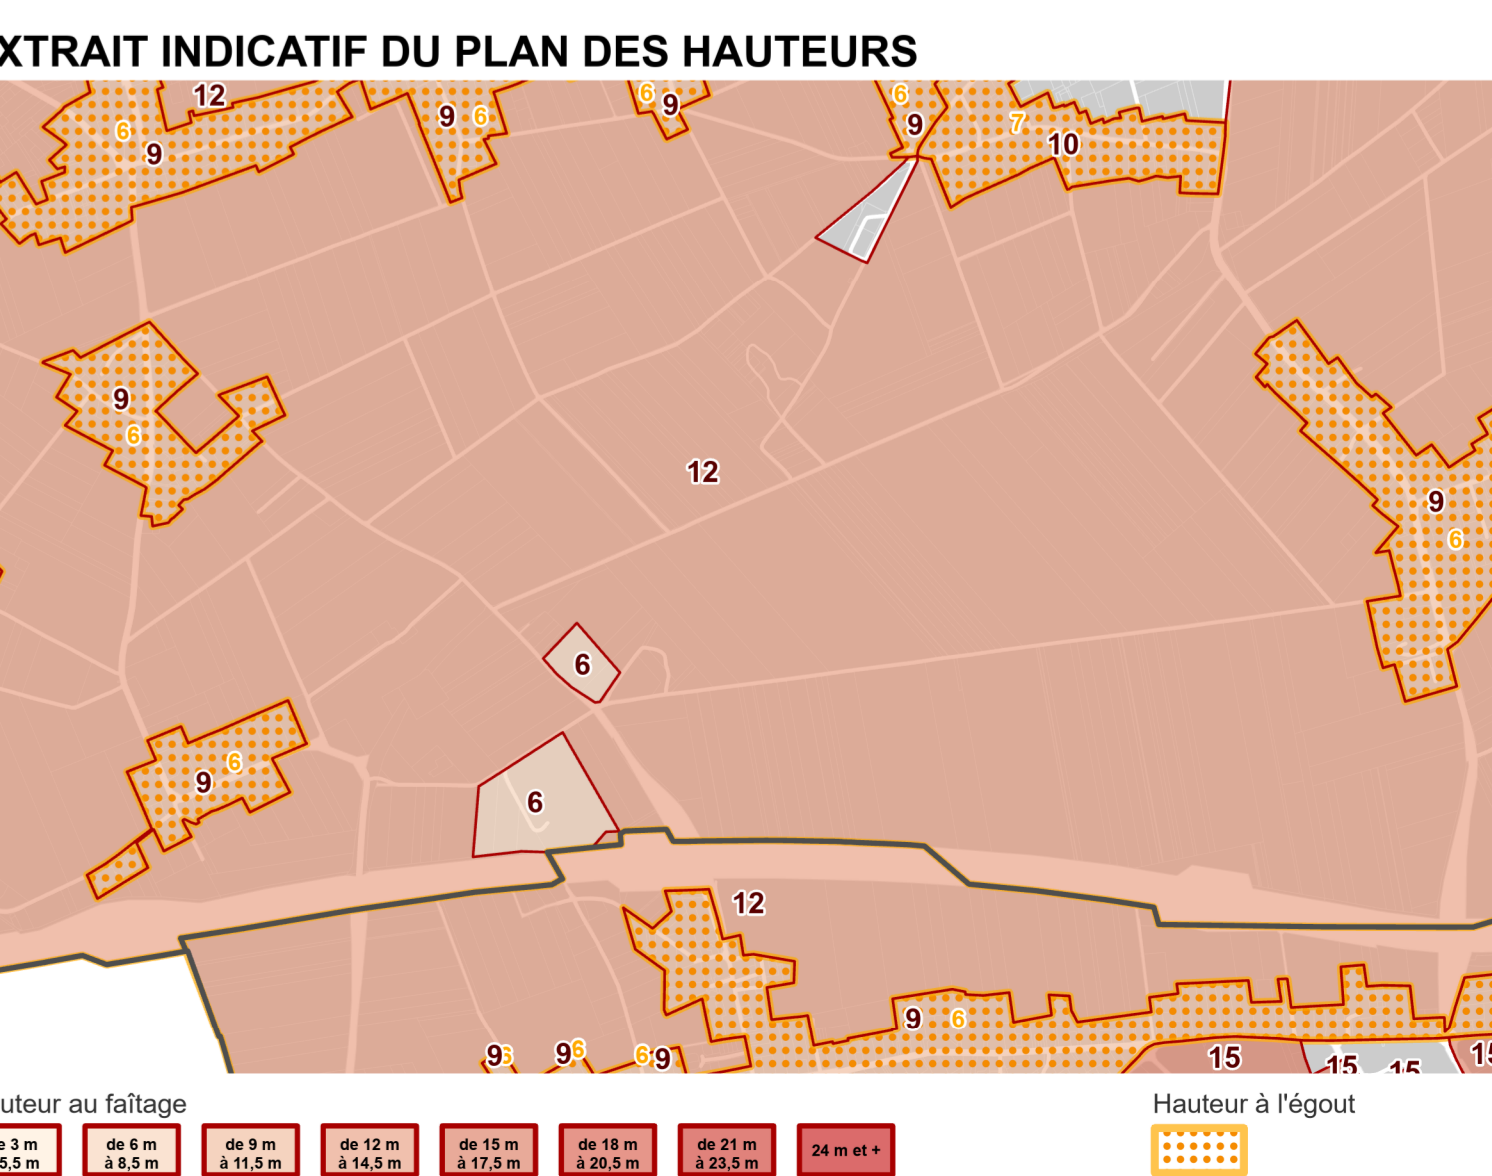

PLAN LOCAL D'URBANISME MÉTROPOLITAIN

ORLÉANS MÉTROPOLÉ

PLAN DE ZONAGE AU 2000e
Planche n°40