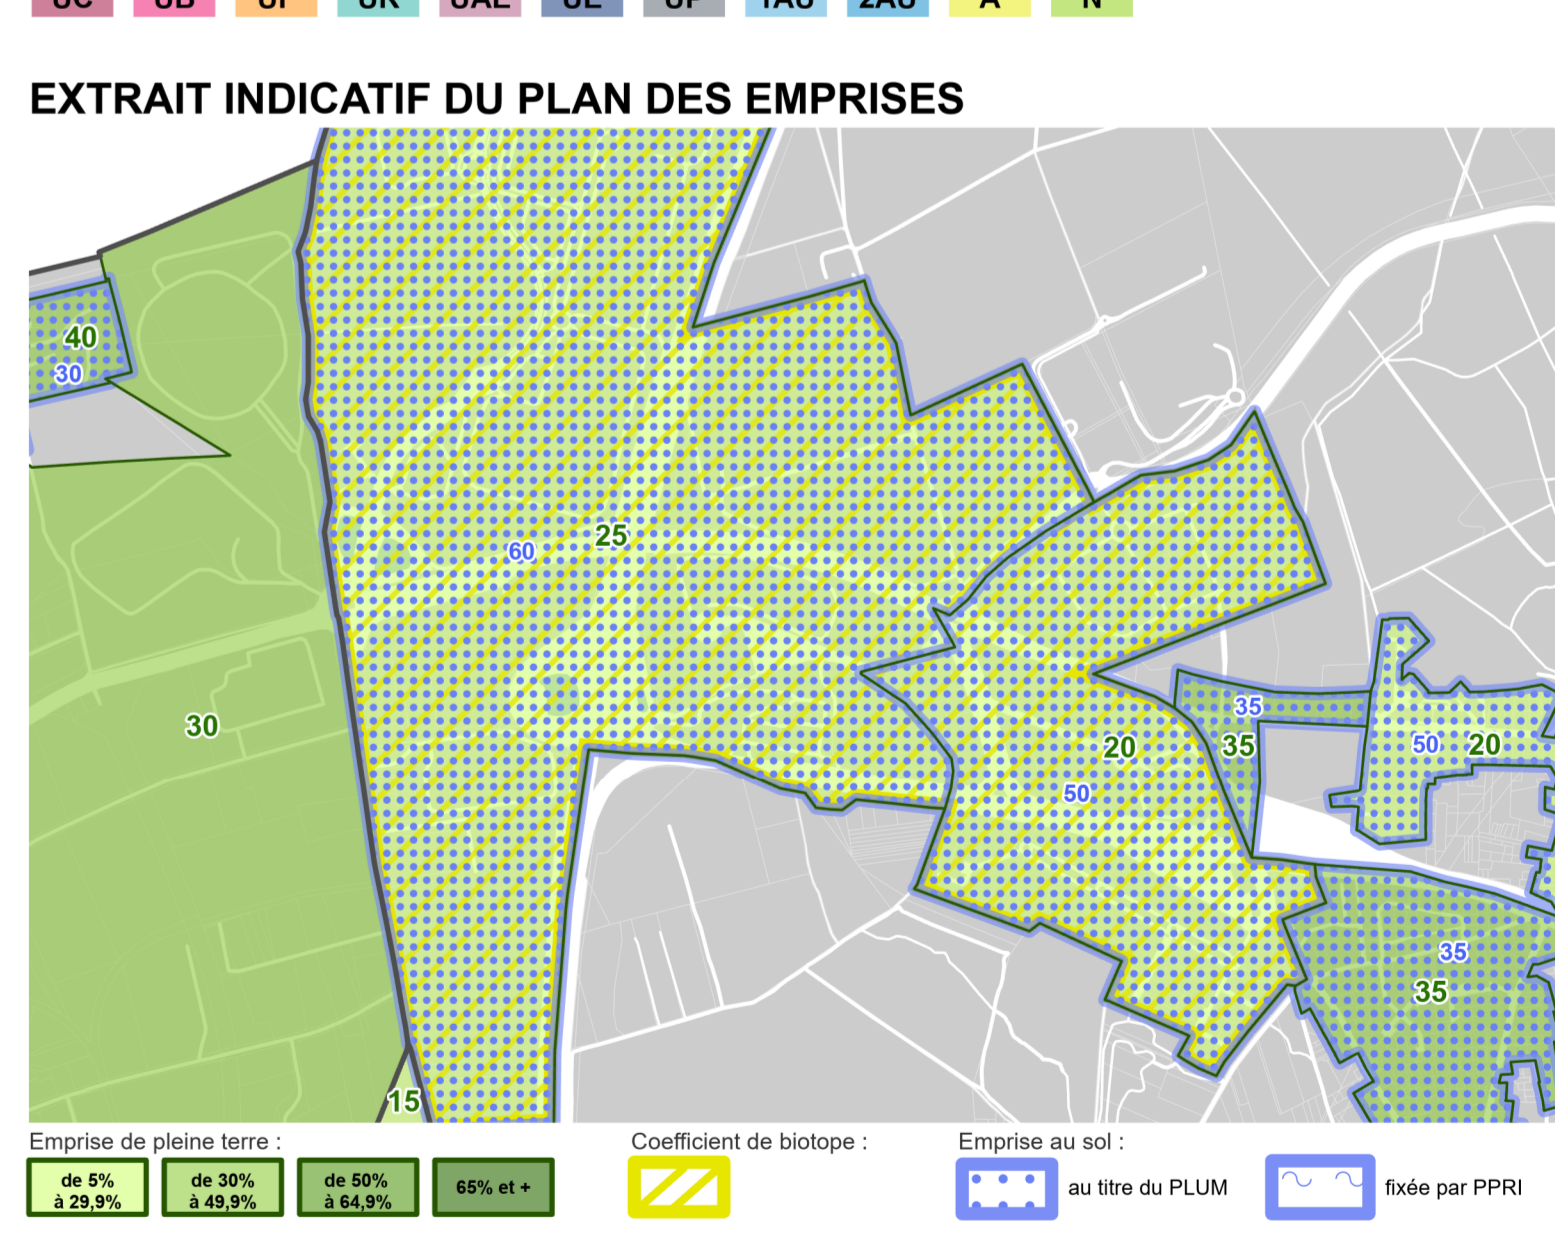

0 50 100 Mètres
F contourne sur le plan représente 30 mètres dans la réalité

Hauteur de façades
Hauteur à l'égoût