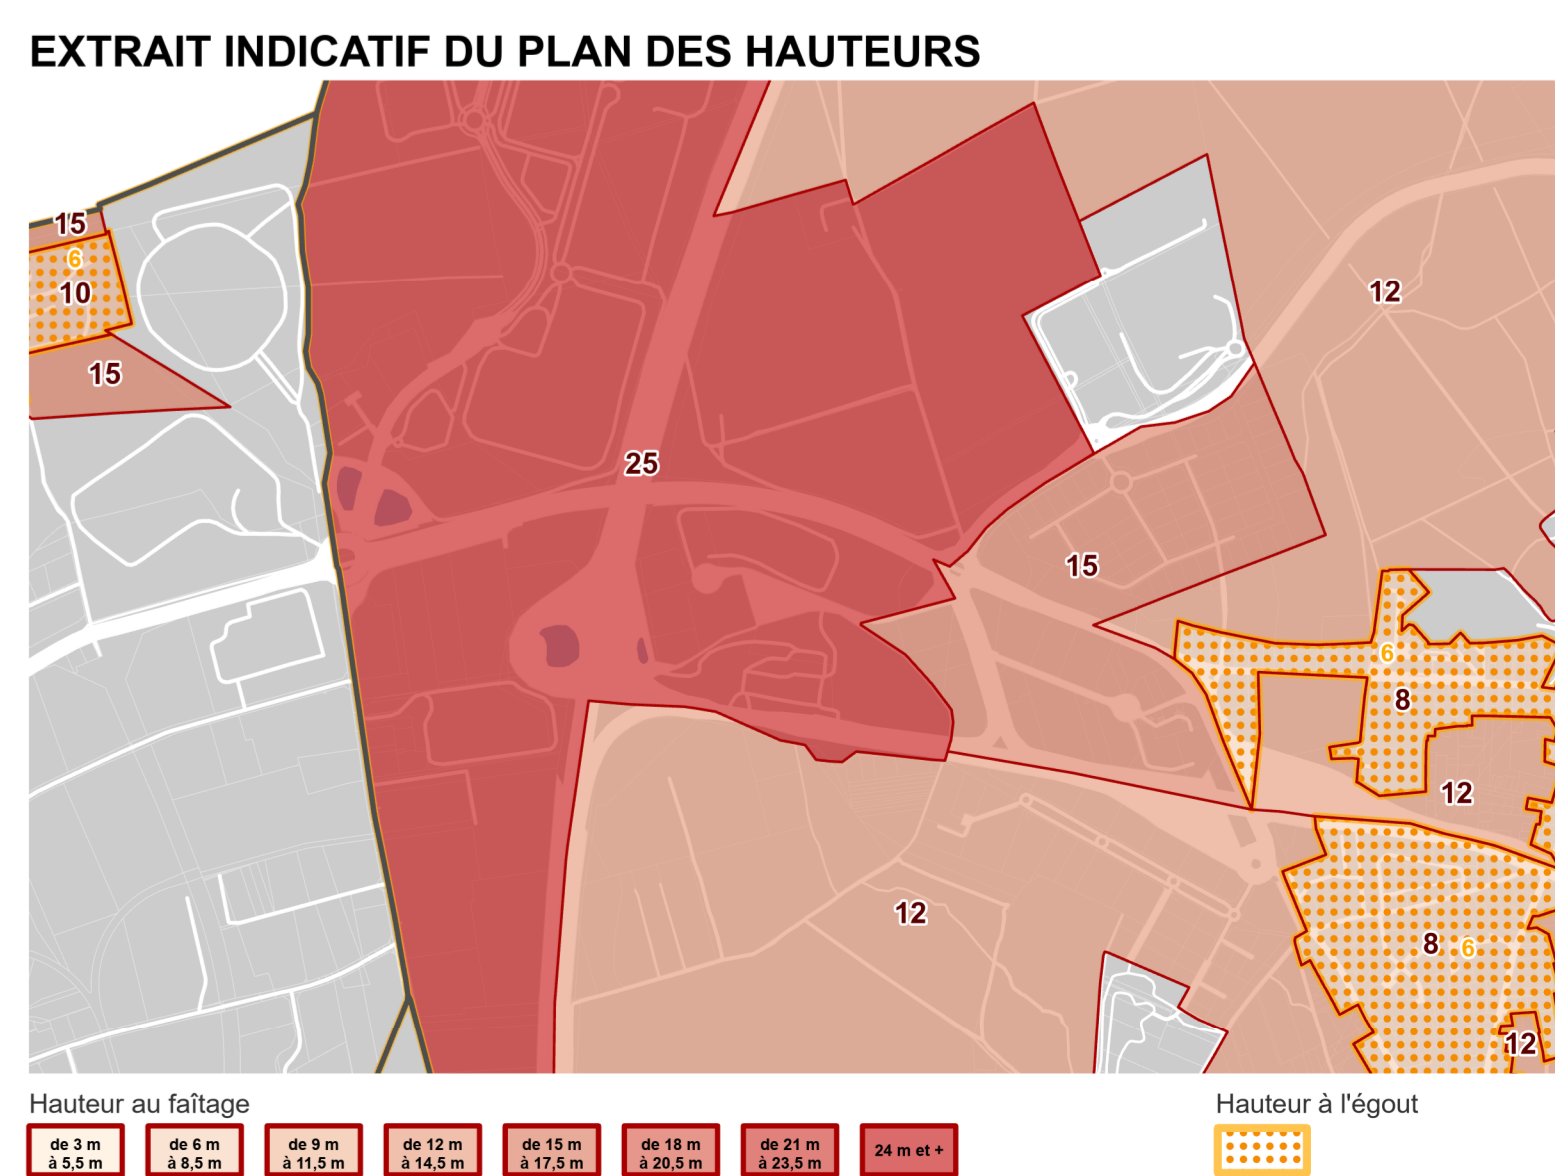

0 50 100 Mètres
F contourne sur le plan représente 30 mètres dans la réalité

Hauteur de façades
Hauteur à l'égoût