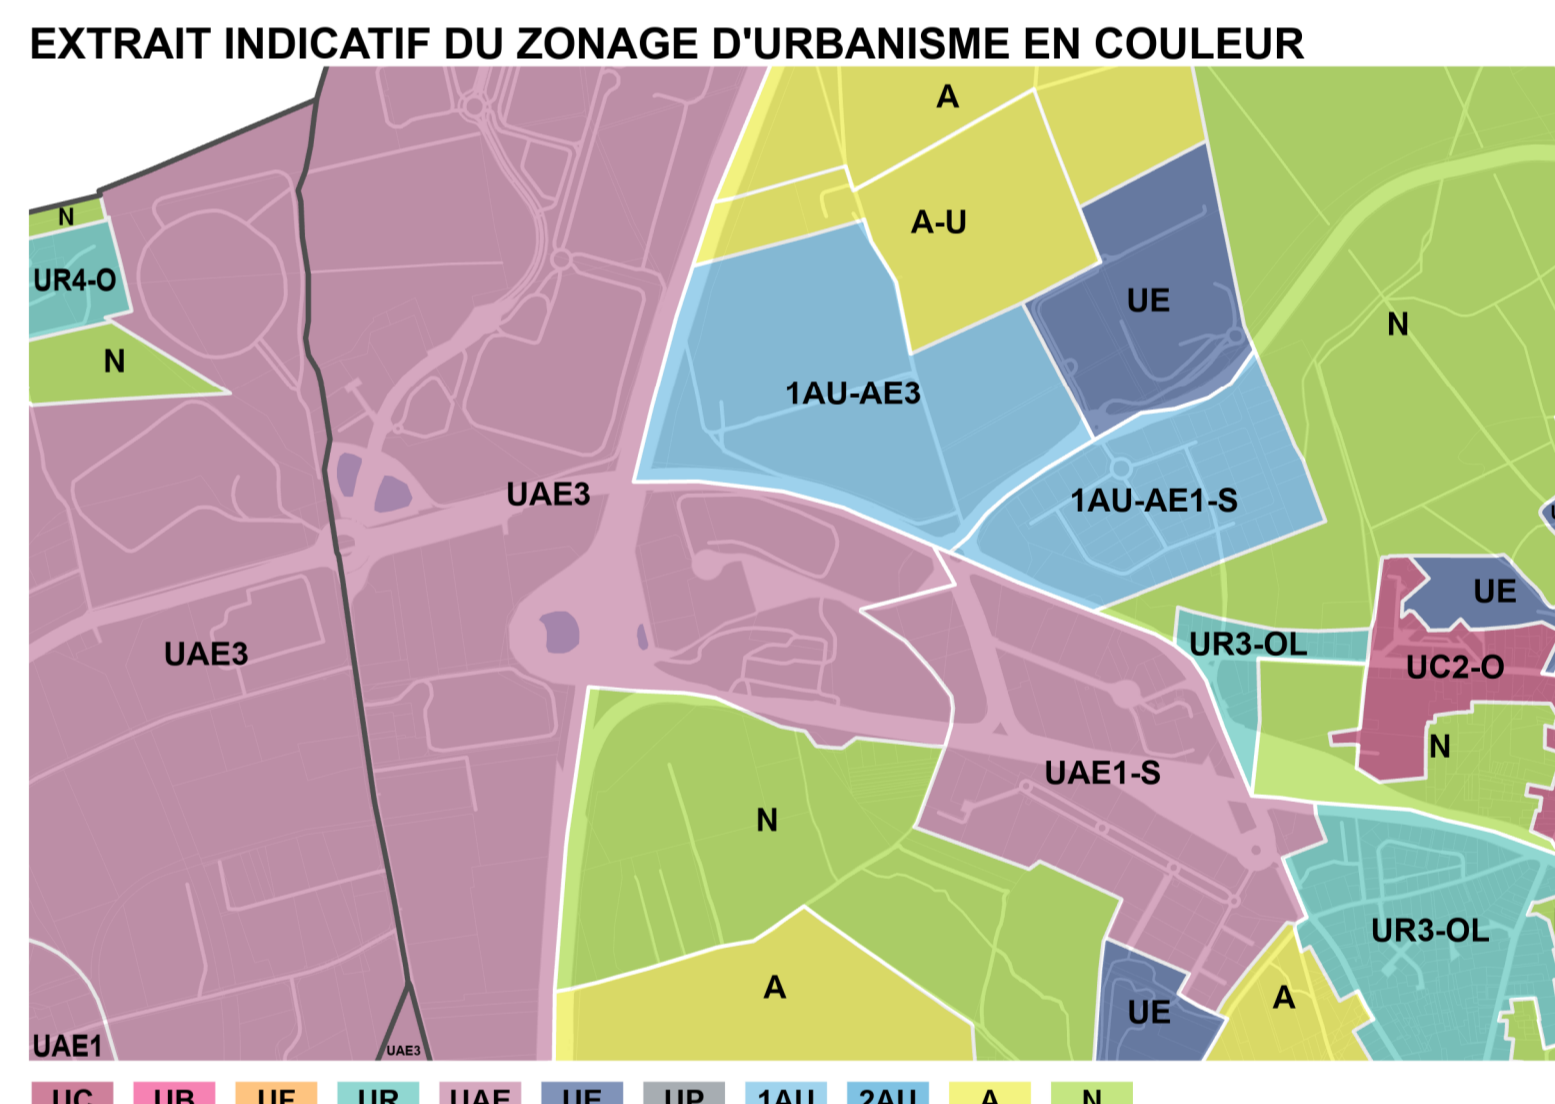

0 50 100 Mètres
F contourne sur le plan représente 30 mètres dans la réalité

Hauteur de façades
Hauteur à l'égoût